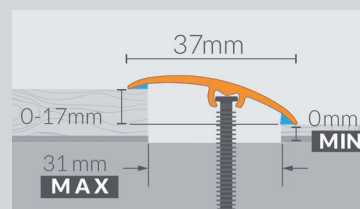

## 1 SEUL PROFIL, 5 POSSIBILITÉS

**1**

### SEUIL SYMÉTRIQUE

Pour jonction de revêtements de même épaisseur.

**2**

### SEUIL DÉNIVELÉ

Pour rattrapage de niveaux de 0 à 17mm.

**3**