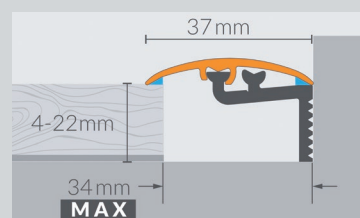

### SEUIL SYMÉTRIQUE

Pour jonction de revêtements de même épaisseur.

**2**

### SEUIL DÉNIVELÉ

Pour rattrapage de niveaux de 0 à 17mm.

**3**

### SEUIL DE DILATATION

Le long des murs ou baie vitrée.

**4**

Fixation  
**PAR CHEVILLÉ INVISIBLE.**

**5**

Fixation  
**PAR ADHÉSIF HOT MELT.**