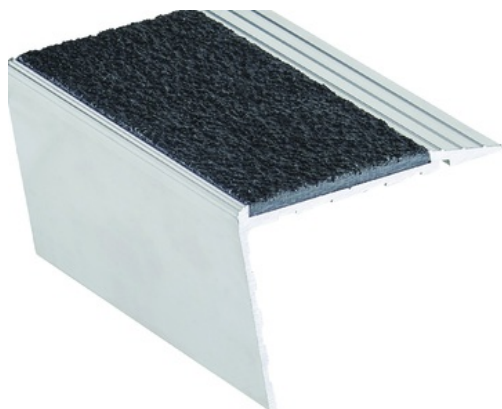

DATA SHEET

DESCRIPTION

Nez de marche spécial grand trafic, profil aluminium avec bande antidérapante hautement résistante à la glissance, collée en usine (vis apparentes, pas de capuchons pour masquer les têtes de vis).

4 coloris de bandes disponibles : Avalanche/ Ash/ Charcoal/ Firestorm), à préciser à la commande.

Type : Percé - à fixer avec vis inox (non livrées).
Dimensions : 75 x 55 mm
Longueur du profilé : A dim. € au ml, max 2,75 m.

USE

Nez de marche pour usage extérieur.

REFERENCE

Ref : 504123
NM TEXN51 alu brut percé avec bande LG à dim M

MATERIAL

Aluminium brut.
Conformité REACH.

FITTING MODE

Profilé à visser.
Coupez le profilé à la longueur souhaitée, repérez les trous, percez le support, placez les chevilles et vissez.