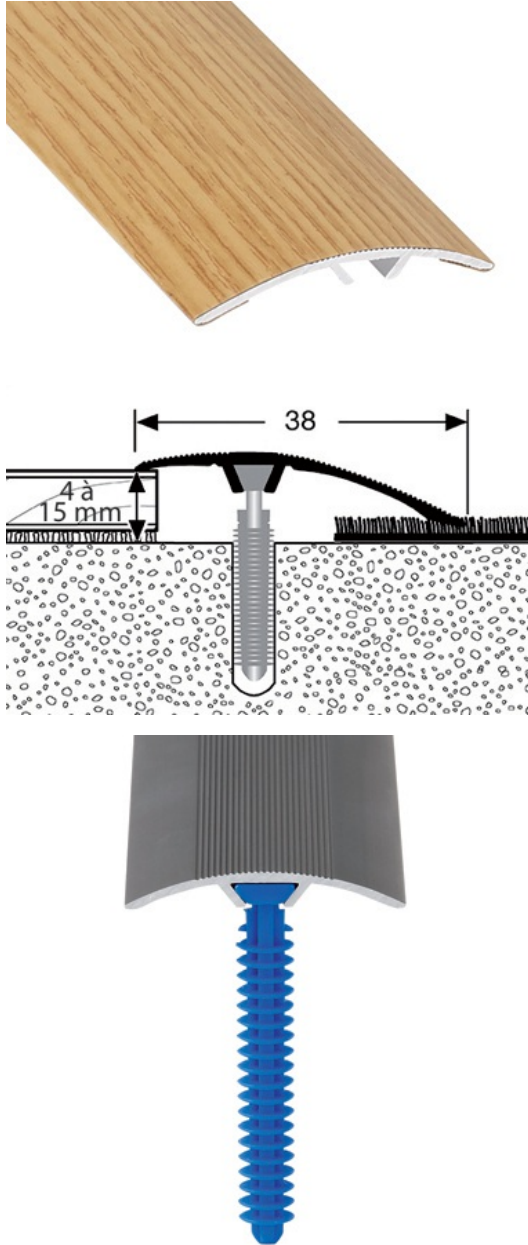

FICHA TÉCNICA

DESCRIPCIÓN

Seuil en aluminium avec un revêtement stratifié effet chêne à fixation invisible par chevilles à ailettes.

Pour réaliser une jonction entre 2 revêtements de niveaux différents.

Prévoir environ 5 chevilles 94156 par mètre.

Livré sous gaine accrochable, chevilles comprises.

Hauteur : 4 - 15 MM

Largeur : 38 MM

Longueur : 2,70 M

USO

Se pose en recouvrement d'un revêtement de sol ou d'un parquet. Utilisation en intérieur.

REFERENCIA

Ref : 3716

SEUIL INVISIFIX EVOLUTION 38MM - ALU CHENE - 2,7 M

MATERIAL

Il s'agit d'un placage exclusif d'un revêtement stratifié sur des profils en aluminium (comme les seuils starclio® et invisifix®).

Même matière qu'un sol stratifié.

1 - pas de différence d'aspect avec le sol.

2 - excellente résistance à l'abrasion et aux rayures.

3 - résiste parfaitement aux lessives, aux produits d'entretien ménager, à la chaleur et au froid.

4 - ne s'encrasse pas et ne passe pas à la lumière.