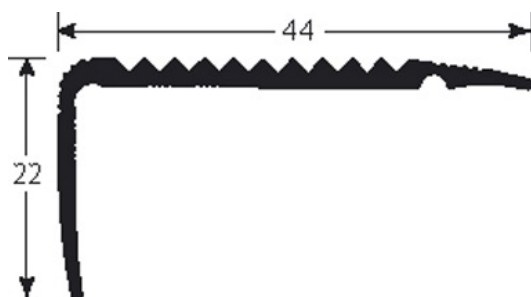

### DESCRIPCIÓN

Nez de marche strié en laiton percé de la gamme «DESSUS STRIÉS».  
Permet de sécuriser les escaliers et de réduire les risques de glissade.  
Embellit, protège et recouvre le revêtement en place.

Dimensions : 44 x 22 mm  
Longueur : 3M  
Type : percé