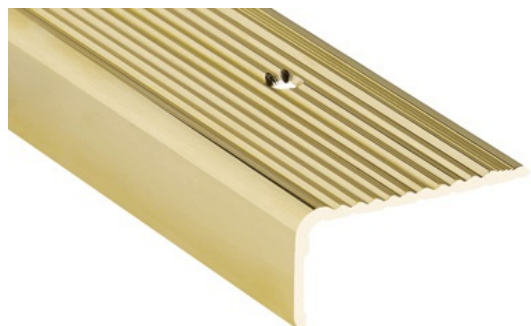

### DESCRIPCIÓN

Nez de marche strié en laiton percé de la gamme «DESSUS STRIÉS».  
Permet de sécuriser les escaliers et de réduire les risques de glissade.  
Embellit, protège et recouvre le revêtement en place.

Dimensions : 44 x 22 mm  
Longueur : 3M  
Type : percé