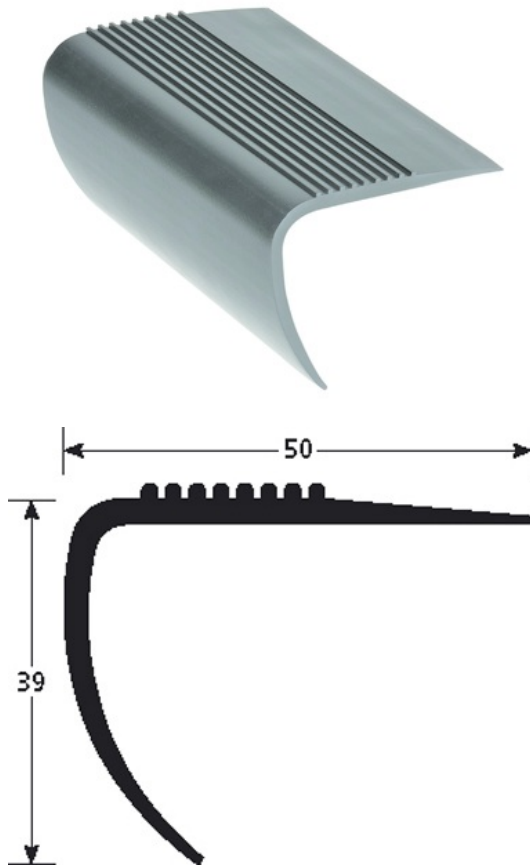

### DESCRIPCIÓN

Cantonera de peldaño en PVC  
Permite hacer seguras las escaleras y reducir los riesgos de resbalones  
para pegar en una superficie limpia y desengrasada

### USO

Se coloca para recubrir un revestimiento de suelo o parquet  
Uso en interiores

### MATERIAL

Perfil en PVC flexible de color: xxxx  
Producto verde: 90% hecho con material reciclado.  
Conformidad REACH

### MODO DE COLOCACIÓN

Colocación muy rápida con un adhesivo de contacto: Cortar el perfil a la longitud deseada. Asegurarse de que el soporte esté bien desengrasado. Aplicar el adhesivo en rollo ROMUS 98220 50mm. Retirar el papel siliconado. Colocar en su sitio el perfil.