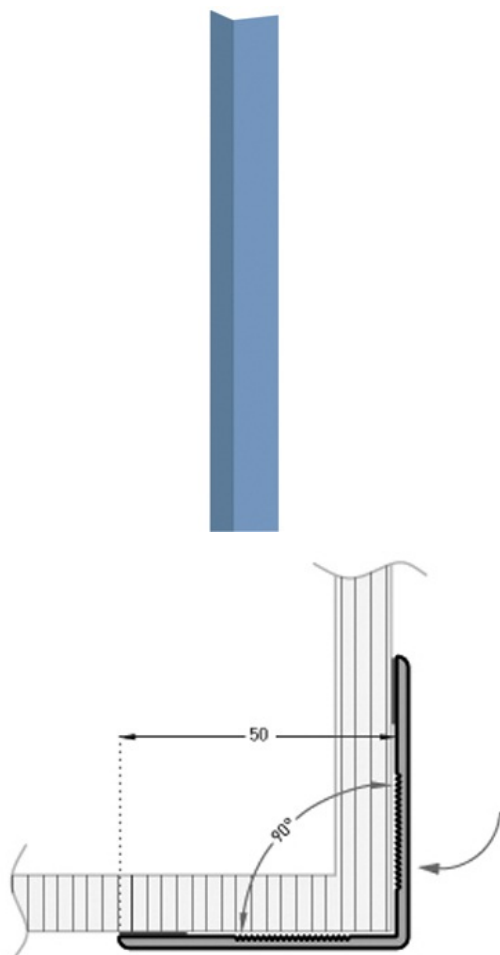

FICHA TÉCNICA

DESCRIPCIÓN

Ángulo PVC para pegar
Permite proteger los ángulos de paredes de posibles golpes con carros, camas de ruedas para pegar en una superficie limpia y desengrasada

USO

Se coloca para recubrir un revestimiento mural o de la pared pintada.

REFERENCIA

Ref : 466001

MATERIAL

Perfil de PVC, Alta resistencia a los impactos, Resistencia al fuego Bs2 d0
Superficie lisa
Conformidad REACH

La información que figura en este documento se facilita a título indicativo. No podrá poner en entredicho la responsabilidad de ROMUS. El usuario o el prescriptor comprobarán la compatibilidad de los datos técnicos del producto con la situación real. La empresa ROMUS se reserva el derecho de modificar total o parcialmente este documento sin previo aviso