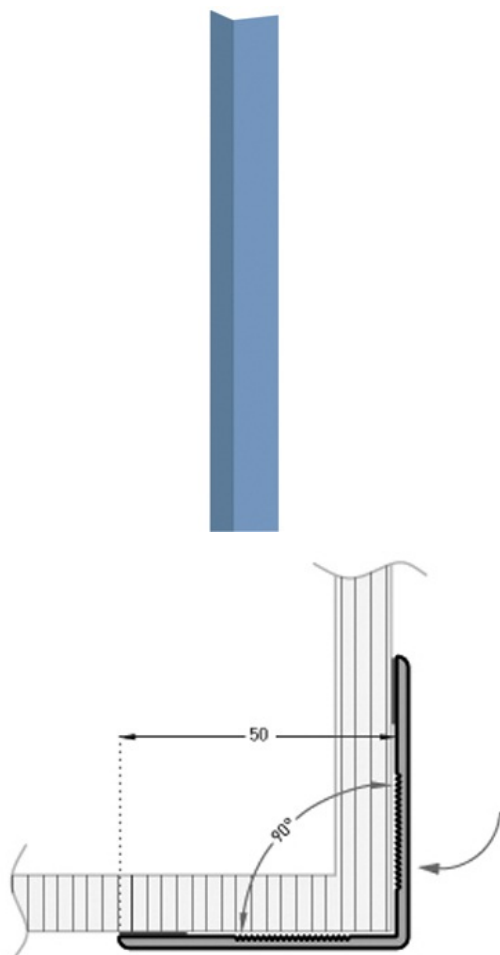

FICHA TÉCNICA

DESCRIPCIÓN

Ángulo PVC para pegar
Permite proteger los ángulos de paredes de posibles golpes con carros, camas de ruedas para pegar en una superficie limpia y desengrasada

USO

Se coloca para recubrir un revestimiento mural o de la pared pintada.

REFERENCIA

Ref : 466002

MATERIAL

Perfil de PVC, Alta resistencia a los impactos, Resistencia al fuego Bs2 d0
Superficie lisa
Conformidad REACH

La información que figura en este documento se facilita a título indicativo. No podrá poner en entredicho la responsabilidad de ROMUS. El usuario o el prescriptor comprobarán la compatibilidad de los datos técnicos del producto con la situación real. La empresa ROMUS se reserva el derecho de modificar total o parcialmente este documento sin previo aviso