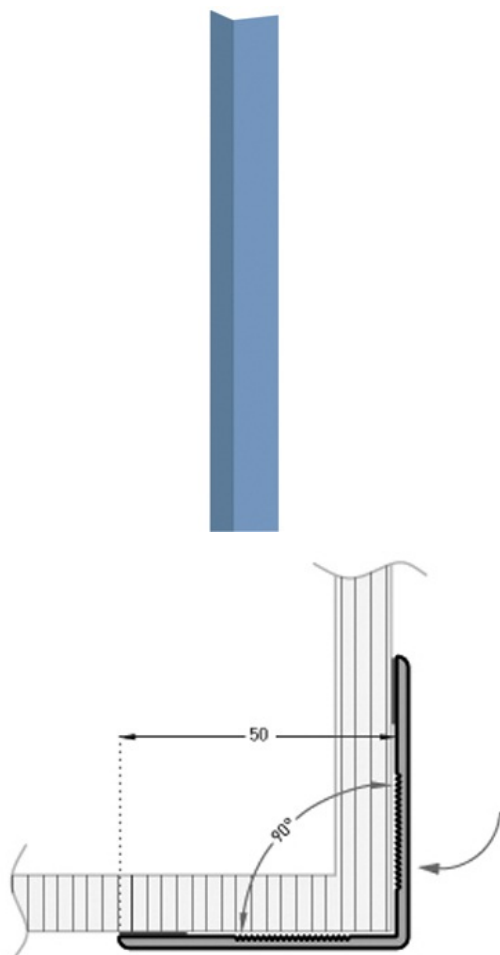

FICHA TÉCNICA

DESCRIPCIÓN

Ángulo PVC para pegar
Permite proteger los ángulos de paredes de posibles golpes con carros, camas de ruedas para pegar en una superficie limpia y desengrasada

USO

Se coloca para recubrir un revestimiento mural o de la pared pintada.

REFERENCIA

Ref : 466005

MATERIAL

Perfil de PVC, Alta resistencia a los impactos, Resistencia al fuego Bs2 d0
Superficie lisa
Conformidad REACH

La información que figura en este documento se facilita a título indicativo. No podrá poner en entredicho la responsabilidad de ROMUS. El usuario o el prescriptor comprobarán la compatibilidad de los datos técnicos del producto con la situación real. La empresa ROMUS se reserva el derecho de modificar total o parcialmente este documento sin previo aviso