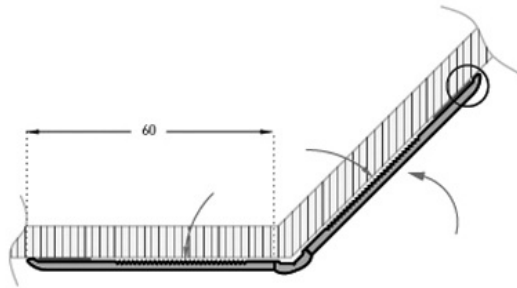

FICHA TÉCNICA

DESCRIPCIÓN

Ángulo PVC para pegar
Permite proteger los ángulos de paredes de posibles golpes con carros, camas de ruedas para pegar en una superficie limpia y desengrasada

USO

Se coloca para recubrir un revestimiento mural o de la pared pintada.

REFERENCIA

Ref : 467001

MATERIAL

Perfil de PVC, Alta resistencia a los impactos, Resistencia al fuego Bs2 d0
Superficie lisa
Conformidad REACH

La información que figura en este documento se facilita a título indicativo. No podrá poner en entredicho la responsabilidad de ROMUS. El usuario o el prescriptor comprobarán la compatibilidad de los datos técnicos del producto con la situación real. La empresa ROMUS se reserva el derecho de modificar total o parcialmente este documento sin previo aviso