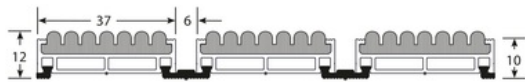

TEKNISET TIEDOT

> HOITO

La saleté passe entre les profilés et se dépose dans la fosse.
Le tapis s'enroule très facilement sans effort, et le nettoyage se fait en passant l'aspirateur.

KUVAUS

La gamme ROMAT est constituée de profilés en ALU BRUT dans lesquels viennent s'insérer des bandes de moquette et/ou caoutchouc (selon modèle) anti-salissure spécialement étudiées. Les profilés sont reliés entre eux par des bandes d'assemblage en PVC souple placées sous les profilés, amortissant les bruits d'impact du trafic et permettant l'enroulage du tapis.

Structure enroulable et ouverte.
Esthétique et décoratif / Coupe sur mesure.
Épaisseur : 12 mm
Coloris : Coco

KÄYTTÖ

Trafic fréquent : jusqu'à 500 passages / jour.
Zone 2 : Utilisation en INTÉRIEUR

VIITE

Ref : 8907
TAPIS ROMAT 12MM-BOUCLETTES GROS DENIERS-COCO

MATERIAALI

Profilés aluminium brut, norme 6060-T5, N755-2.
Insert Bouclettes Gros Deniers : 100% polypropylène. Gratte / Absorbe
Classement feu insert : Cfl-s1 - Conformité REACH

ASENUSTAPA

En fosse dans un cadre ROMUS 6113 à sceller avec Equerres ROMUS 161104 et pattes de fixation 161103, ou posé à même le sol avec rampe ROMUS 6114 et Equerres ROMUS 16119 pour rattraper le niveau. Cadres sur mesure disponibles sur demande.