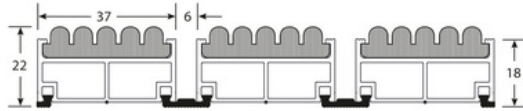

TEKNISET TIEDOT

KUVAUS

La gamme ROMAT est constituée de profilés en ALU BRUT dans lesquels viennent s'insérer des bandes de moquette (certaines avec classement feu) et/ou caoutchouc (selon modèle) anti-salissure spécialement étudiées.

Les profilés sont reliés entre eux par des bandes d'assemblage en PVC souple placées sous les profilés, amortissant les bruits d'impact du trafic et permettant l'enroulage du tapis.

Structure enroulable et ouverte.

Esthétique et décoratif / Coupe sur mesure.

Épaisseur : 22 mm

Coloris : Rouge

KÄYTTÖ

Trafic fréquent : jusqu'à 500 passages / jour.

Zone 2 : Utilisation en INTÉRIEUR.

VIITE

Ref : 8924