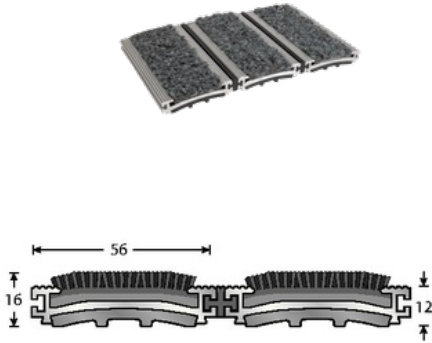

### > HOITO

La saleté figurant sous les semelles est retenue par les arêtes des profilés et se dépose sur ces derniers entre les bandes absorbantes. Le nettoyage du tapis se fait donc très simplement à l'aide d'un aspirateur.

### KUVAUS

Le tapis Esplanade 5000 est un tapis d'entrée pour trafic intensif (passage piétonnier et matériel roulant) à usage intérieur (avec insert textile). Constitué de profils aluminium brut, assemblés entre eux, dans lesquels sont collés différents types d'inserts suivant la fonction que l'on veut donner au tapis et l'endroit où il sera posé. L'assemblage des barres se fait grâce à un joint de liaison en PVC. Un profil en PVC situé sous la barre fait office d'isolation phonique et permet au tapis d'être antidérapant. Des bandes de finition sont fournies aux extrémités pour pouvoir ajuster le tapis dans la fosse.

Épaisseur : 16 mm  
Coloris : Cuckoo  
Structure : Fermée et rigide  
Coupe : Sur mesure  
Prix au m<sup>2</sup>

### KÄYTTÖ

Passage : Intensif  
Zone 2 : Utilisation en INTÉRIEUR.  
Effet grattant et absorbant.