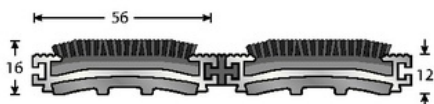

TEKNISET TIEDOT

KUVAUS

Le tapis Esplanade 5000 est un tapis d'entrée pour trafic intensif (passage piétonnier et matériel roulant) à usage intérieur (avec insert textile). Constitué de profils aluminium brut, assemblés entre eux, dans lesquels sont collés différents types d'inserts suivant la fonction que l'on veut donner au tapis et l'endroit où il sera posé. L'assemblage des barres se fait grâce à un joint de liaison en PVC. Un profil en PVC situé sous la barre fait office d'isolation phonique et permet au tapis d'être antidérapant. Des bandes de finition sont fournies aux extrémités pour pouvoir ajuster le tapis dans la fosse.

Épaisseur : 16 mm
 Coloris : Swallow
 Structure : Fermée et rigide
 Coupe : Sur mesure
 Prix au m²

KÄYTTÖ

Passage : Intensif
 Zone 2 : Utilisation en INTÉRIEUR.
 Effet grattant et absorbant.

VIITE

Ref : 555041
 TAPIS ESPLANADE 5000 16MM POLYAMIDE - Swallow

MATERIAALI

Profilés aluminium 30% recyclé EN-755.
 INSERT Polyamide : 100% nylon.
 Conformité REACH

> HOITO

La saleté figurant sous les semelles est retenue par les arêtes des profilés et se dépose sur ces derniers entre les bandes absorbantes. Le nettoyage du tapis se fait donc très simplement à l'aide d'un aspirateur.