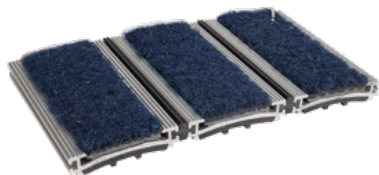

TEKNISET TIEDOT

KUVAUS

Le tapis Esplanade 5000 est un tapis d'entrée pour trafic intensif (passage piétonnier et matériel roulant) à usage intérieur (avec insert textile). Constitué de profils aluminium brut, assemblés entre eux, dans lesquels sont collés différents types d'inserts suivant la fonction que l'on veut donner au tapis et l'endroit où il sera posé. L'assemblage des barres se fait grâce à un joint de liaison en PVC. Un profil en PVC situé sous la barre fait office d'isolation phonique et permet au tapis d'être antidérapant. Des bandes de finition sont fournies aux extrémités pour pouvoir ajuster le tapis dans la fosse.

Épaisseur : 16 mm
 Coloris : Swallow
 Structure : Fermée et rigide
 Coupe : Sur mesure
 Prix au m²

KÄYTTÖ

Passage : Intensif
 Zone 2 : Utilisation en INTÉRIEUR.
 Effet grattant et absorbant.

VIITE

Ref : 555041
 TAPIS ESPLANADE 5000 16MM POLYAMIDE - Swallow

MATERIAALI

Profilés aluminium 30% recyclé EN-755.
 INSERT Polyamide : 100% nylon.
 Conformité REACH

> HOITO

La saleté figurant sous les semelles est retenue par les arêtes des profilés et se dépose sur ces derniers entre les bandes absorbantes. Le nettoyage du tapis se fait donc très simplement à l'aide d'un aspirateur.