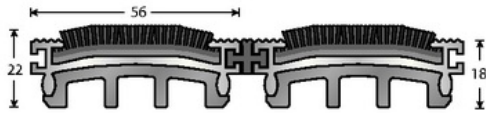

TEKNISET TIEDOT

KUVAUS

Le tapis Esplanade 5000 est un tapis d'entrée pour trafic intensif (passage piétonnier et matériel roulant) à usage intérieur (avec insert textile). Constitué de profils aluminium brut, assemblés entre eux, dans lesquels sont collés différents types d'inserts suivant la fonction que l'on veut donner au tapis et l'endroit où il sera posé. L'assemblage des barres se fait grâce à un joint de liaison en PVC. Un profil en PVC situé sous la barre fait office d'isolation phonique et permet au tapis d'être antidérapant. Des bandes de finition sont fournies aux extrémités pour pouvoir ajuster le tapis dans la fosse.

Épaisseur : 22 mm
Coloris : Redpoll
Structure : Fermée et rigide
Coupe : Sur mesure
Prix au m²

KÄYTTÖ

Passage : Intensif
Zone 2 : Utilisation en INTÉRIEUR.
Effet grattant et absorbant.

VIITE

Ref : 555045
TAPIS ESPLANADE 5000 22MM POLYAMIDE - Redpoll

MATERIAALI

Profilés aluminium 30% recyclé EN-755.
INSERT Polyamide : 100% nylon.
Conformité REACH

> HOITO

La saleté figurant sous les semelles est retenue par les arêtes des profilés et se dépose sur ces derniers entre les bandes absorbantes. Le nettoyage du tapis se fait donc très simplement à l'aide d'un aspirateur.