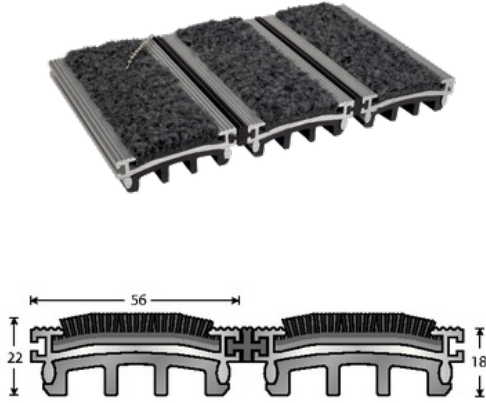

### > HOITO

La saleté figurant sous les semelles est retenue par les arêtes des profilés et se dépose sur ces derniers entre les bandes absorbantes. Le nettoyage du tapis se fait donc très simplement à l'aide d'un aspirateur.

### KUVAUS

Le tapis Esplanade 5000 est un tapis d'entrée pour trafic intensif (passage piétonnier et matériel roulant) à usage intérieur (avec insert textile). Constitué de profils aluminium brut, assemblés entre eux, dans lesquels sont collés différents types d'inserts suivant la fonction que l'on veut donner au tapis et l'endroit où il sera posé. L'assemblage des barres se fait grâce à un joint de liaison en PVC. Un profil en PVC situé sous la barre fait office d'isolation phonique et permet au tapis d'être antidérapant. Des bandes de finition sont fournies aux extrémités pour pouvoir ajuster le tapis dans la fosse.

Épaisseur : 22 mm  
Coloris : Cuckoo  
Structure : Fermée et rigide  
Coupe : Sur mesure  
Prix au m<sup>2</sup>

### KÄYTTÖ

Passage : Intensif  
Zone 2 : Utilisation en INTÉRIEUR.  
Effet grattant et absorbant.