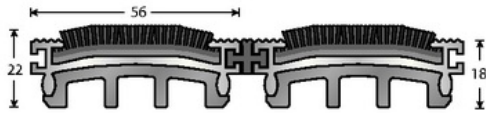

TEKNISET TIEDOT

KUVAUS

Le tapis Esplanade 5000 est un tapis d'entrée pour trafic intensif (passage piétonnier et matériel roulant) à usage intérieur (avec insert textile). Constitué de profils aluminium brut, assemblés entre eux, dans lesquels sont collés différents types d'inserts suivant la fonction que l'on veut donner au tapis et l'endroit où il sera posé. L'assemblage des barres se fait grâce à un joint de liaison en PVC. Un profil en PVC situé sous la barre fait office d'isolation phonique et permet au tapis d'être antidérapant. Des bandes de finition sont fournies aux extrémités pour pouvoir ajuster le tapis dans la fosse.

Épaisseur : 22 mm
Coloris : Swallow
Structure : Fermée et rigide
Coupe : Sur mesure
Prix au m²

KÄYTTÖ

Passage : Intensif
Zone 2 : Utilisation en INTÉRIEUR.
Effet grattant et absorbant.

VIITE

Ref : 555046
TAPIS ESPLANADE 5000 22MM POLYAMIDE - Swallow

MATERIAALI

Profilés aluminium 30% recyclé EN-755.
INSERT Polyamide : 100% nylon.
Conformité REACH

> HOITO

La saleté figurant sous les semelles est retenue par les arêtes des profilés et se dépose sur ces derniers entre les bandes absorbantes. Le nettoyage du tapis se fait donc très simplement à l'aide d'un aspirateur.