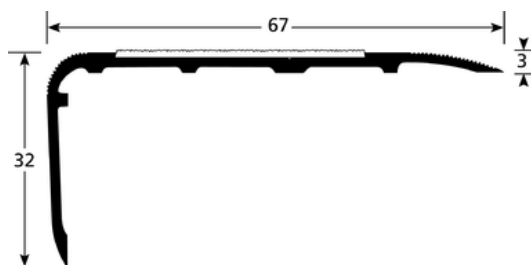

TEKNISET TIEDOT

> HOITO

Käytä normaalia puhdistusainetta lian ja tahrojen poistamiseksi. Jos joudut käyttämään vahvempia puhdistusaineita, testaa ensin pienellä alueella pinnan kestävyys.

KUVAUS

RST-askelkummalista
Suojaa liukastumisilta portaisissa.

KÄYTTÖ

Lattiapäällysteille tai parketeille.
Sisä- ja ulkokäyttöön

VIITE

Ref : 9141

MATERIAALI

RST-lista ruuvi kiinnitteinen
REACH yhteensopiva

ASENNUSTAPA

Leikkaa lista sopivan mittaiseksi. Merkkää lattiaan reiän paikat ja poraa reiät. Aseta lista paikoilleen, ruuvaa kiinni.

Tämän asiakirjan sisältämät tiedot ilmoitetaan ainoastaan tiedoksi. Ne eivät sido ROMUS-yhtiötä vastuuseen. Käyttäjän tai tilaajan tulee tarkistaa tuotteen teknisten tietojen yhteensopivuus todellisten käyttöolosuhteiden kanssa. ROMUS-yhtiö varaa oikeuden muuttaa tätä asiakirjaa tai jotain sen osaa ilman ennakkovaroitusta.

Arkkitehti :

Hanke :

Sähköpostiosoite :

Puhelin :

Jälleenmyyjä :

Puhelin :

Sähköpostiosoite :