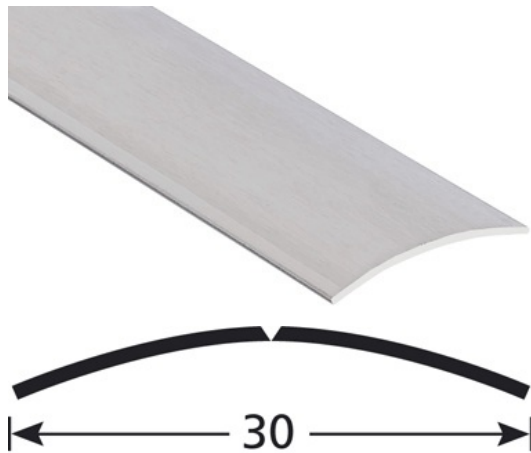

TEKNISET TIEDOT

KUVAUS

RST-lista ruuvikiinnitteinen
Peittää kahden saman korkuisen lattian tasoeron.
Ruuvikiinnitys, reiät keskellä
14 reikää, ensimmäinen 83 mm päästä

KÄYTTÖ

Lattiapäällysteille tai parketeille.
Sisäkäyttöön

VIITE

Ref : 1060

MATERIAALI

Harjattu RST. Mattapintainen.
REACH yhteensopiva

ASENNUSTAPA

Leikkaa lista sopivan mittaiseksi. Merkkää lattiaan reiän paikat ja poraa reiät. Aseta lista paikoilleen, ruuvaa kiinni.