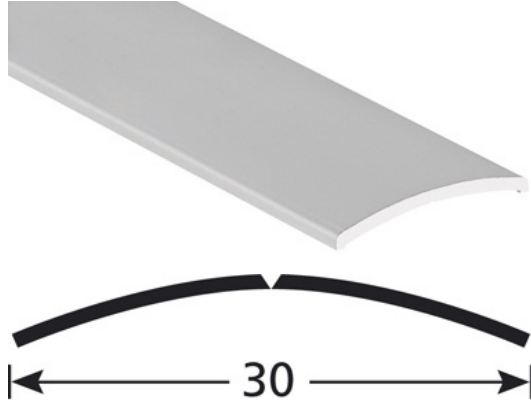

### KUVAUS

Ruuvikiinnitteinen alumiinilista  
Peittää kahden saman korkuisen lattian tasoeron.  
Ruuvikiinnitys, reiät keskellä  
5 reikää, ensimmäinen 65 mm päästä