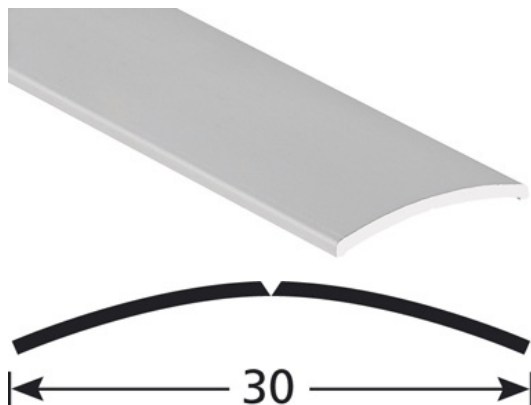

### KUVAUS

Ruuvikiinnitteinen alumiinilista  
Peittää kahden saman korkuisen lattian tasoeron.  
Ruuvikiinnitys, reiät keskellä  
14 reikää, ensimmäinen 83 mm päästä