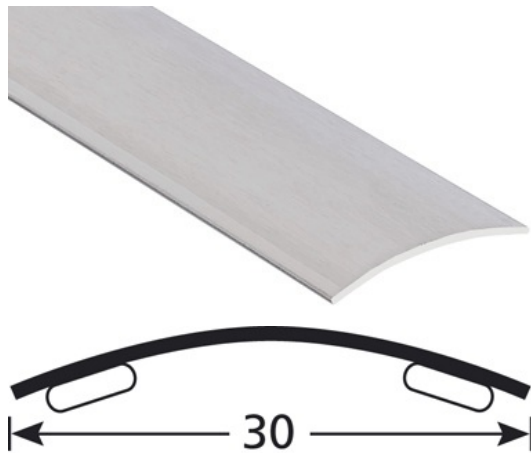

TEKNISET TIEDOT

KUVAUS

RST-lista tarrakiinnitteinen
Peittää kahden saman korkuisen lattian tasoeron.
Asetetaan puhtaalle alustalle (ei pölyä, ei rasvaa)

KÄYTTÖ

Lattiapäällysteille tai parketeille.
Sisäkäyttöön

VIITE

Ref : 2069

MATERIAALI

Harjattu RST. Mattapintainen.
REACH yhteensopiva

ASENUSTAPA

Nopea asentaa: Leikkaa lista sopivan mittaiseksi. Tarkista ettei alustassa ole rasvaa tai muita epäpuhtauksia. Ota tarrapaperi pois ja aseta lista paikoilleen.