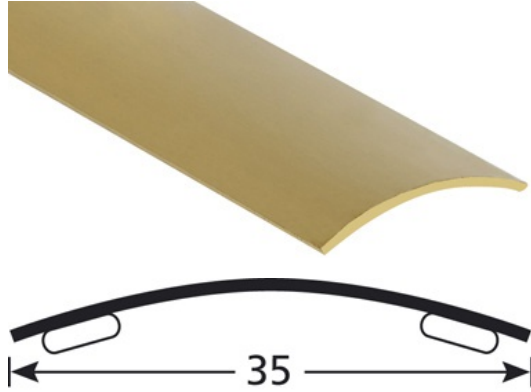

TEKNISET TIEDOT

KUVAUS

Messinkilista, tarrakiinnitteinen
Peittää kahden saman korkuisen lattian tasoeron.
Asetetaan puhtaalle alustalle (ei pölyä, ei rasvaa)

KÄYTTÖ

Lattiapäällysteille tai parketeille.
Sisäkäyttöön

VIITE

Ref : 2038

MATERIAALI

67 % kuparia ja 33 % sinkkiä.
REACH yhteensopiva

ASENNUSTAPA

Nopea asentaa: Leikkaa lista sopivan mittaiseksi. Tarkista ettei alustassa ole rasvaa tai muita epäpuhtauksia. Ota tarrapaperi pois ja aseta lista paikoilleen.