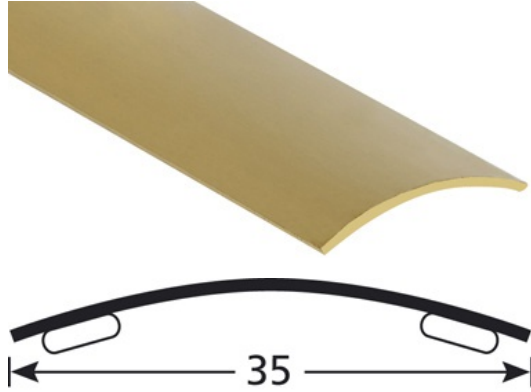

TEKNISET TIEDOT

KUVAUS

RST-lista tarrakiinnitteinen
Peittää kahden saman korkuisen lattian tasoeron.
Asetetaan puhtaalle alustalle (ei pölyä, ei rasvaa)

KÄYTTÖ

Lattiapäällysteille tai parketeille.
Sisäkäyttöön

VIITE

Ref : 2023

MATERIAALI

REACH yhteensopiva

ASENNUSTAPA

Nopea asentaa: Leikkaa lista sopivan mittaiseksi. Tarkista ettei alustassa ole rasvaa tai muita epäpuhtauksia. Ota tarrapaperi pois ja aseta lista paikoilleen.