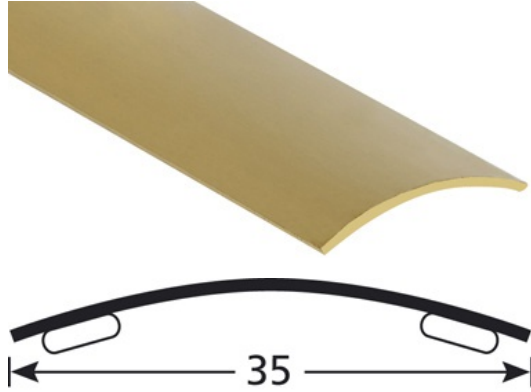

TEKNISET TIEDOT

KUVAUS

Messinkilista, tarrakiinnitteinen
Peittää kahden saman korkuisen lattian tasoeron.
Asetetaan puhtaalle alustalle (ei pölyä, ei rasvaa)

KÄYTTÖ

Lattiapäällysteille tai parketeille.
Sisäkäyttöön

VIITE

Ref : 2036

MATERIAALI

67 % kuparia ja 33 % sinkkiä.
REACH yhteensopiva

ASENNUSTAPA

Nopea asentaa: Leikkaa lista sopivan mittaiseksi. Tarkista ettei alustassa ole rasvaa tai muita epäpuhtauksia. Ota tarrapaperi pois ja aseta lista paikoilleen.