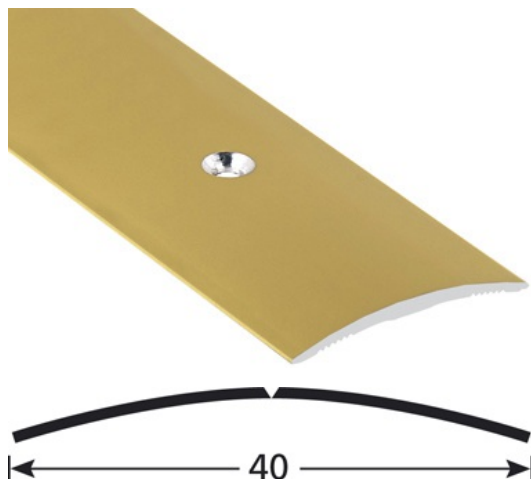

TEKNISET TIEDOT

KUVAUS

Ruuvikiinnitteinen alumiinilista
Peittää kahden saman korkuisen lattian tasoeron.
Ruuvikiinnitys, reiät keskellä
20 reikää, ensimmäinen 65 mm päästä

KÄYTTÖ

Lattiapäällysteille tai parketeille.
Sisäkäyttöön

VIITE

Ref : 1548

MATERIAALI

REACH yhteensopiva

ASENUSTAPA

Leikkaa lista sopivan mittaiseksi. Merkkää lattiaan reiän paikat ja poraa reiät. Aseta lista paikoilleen, ruuvaa kiinni.

> HOITO

Käytä normaalia puhdistusainetta lian ja tahrojen poistamiseksi. Jos joudut käyttämään vahvempia puhdistusaineita, testaa ensin pienellä alueella pinnan kestävyys.