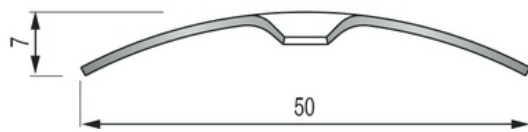

TEKNISET TIEDOT

KUVAUS

RST-lista ruuvikiinnitteinen
Peittää kahden saman korkuisen lattian tasoeron.
Ruuvikiinnitys, reiät keskellä
20 reikää, ensimmäinen 65 mm päästä

KÄYTTÖ

Lattiapäällysteille tai parketeille.
Sisäkäyttöön

VIITE

Ref : 1218

MATERIAALI

REACH yhteensopiva

ASENUSTAPA

Leikkaa lista sopivan mittaiseksi. Merkkää lattiaan reiän paikat ja poraa reiät. Aseta lista paikoilleen, ruuvaa kiinni.

> HOITO

Käytä normaalia puhdistusainetta lian ja tahrojen poistamiseksi. Jos joudut käyttämään vahvempia puhdistusaineita, testaa ensin pienellä alueella pinnan kestävyys.