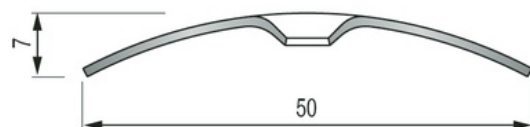

### KUVAUS

RST-lista ruuvikiinnitteinen  
Peittää kahden saman korkuisen lattian tasoeron.  
Ruuvikiinnitys, reiät keskellä  
20 reikää, ensimmäinen 65 mm päästä