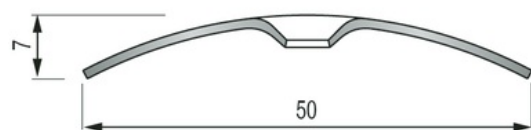

### KUVAUS

Messinkilista, ruuvikiinnitteinen  
Peittää kahden saman korkuisen lattian tasoeron.  
Ruuvikiinnitys, reiät keskellä  
20 reikää, ensimmäinen 65 mm päästä