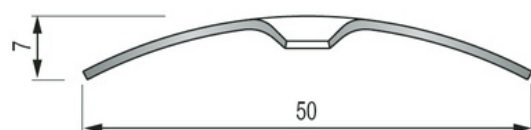

TEKNISET TIEDOT

KUVAUS

Messinkilista, ruuvikiinnitteinen
Peittää kahden saman korkuisen lattian tasoeron.
Ruuvikiinnitys, reiät keskellä
20 reikää, ensimmäinen 65 mm päästä

KÄYTTÖ

Lattiapäällysteille tai parketeille.
Sisäkäyttöön

VIITE

Ref : 1238

MATERIAALI

67 % kuparia ja 33 % sinkkiä.
REACH yhteensopiva

ASENNUSTAPA

Leikkaa lista sopivan mittaiseksi. Merkkää lattiaan reiän paikat ja poraa reiät. Aseta lista paikoilleen, ruuvaa kiinni.