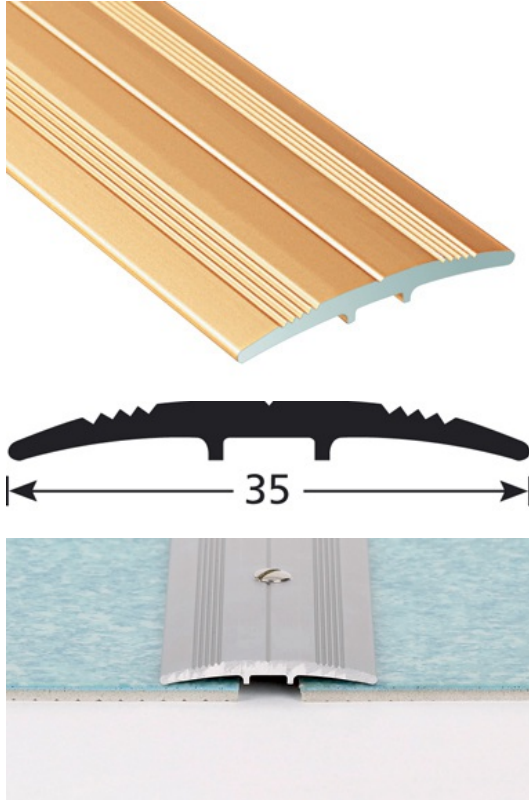

TEKNISET TIEDOT

KUVAUS

Ruuvikiinnitteinen alumiinilista
Peittää kahden saman korkuisen lattian tasoeron.
Ruuvikiinnitys, reiät keskellä
18 reikää, ensimmäinen 83 mm päästä
Ruuvin reiät uppokannalle

KÄYTTÖ

Lattiapäällysteille tai parketeille.
Sisäkäyttöön

VIITE

Ref : 1566

MATERIAALI

REACH yhteensopiva

ASENNUSTAPA

Leikkaa lista sopivan mittaiseksi. Merkkää lattiaan reiän paikat ja poraa reiät. Aseta lista paikoilleen, ruuvaa kiinni. Varmista ettei listassa ole rasvaa. Ota tarapaperi pois