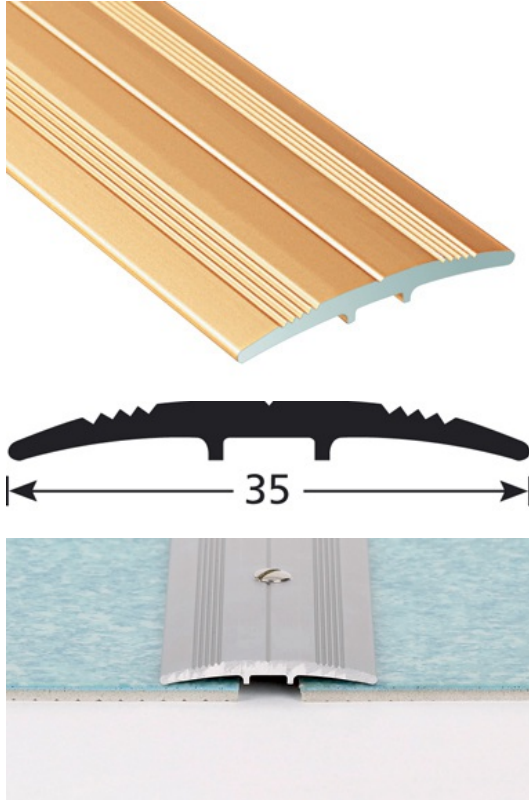

TEKNISET TIEDOT

KUVAUS

Ruuvikiinnitteinen alumiinilista
Peittää kahden saman korkuisen lattian tasoeron.
Ruuvikiinnitys, reiät keskellä
18 reikää, ensimmäinen 83 mm päästä
Ruuvin reiät uppokannalle

KÄYTTÖ

Lattiapäällysteille tai parketeille.
Sisäkäyttöön

VIITE

Ref : 1578

MATERIAALI

REACH yhteensopiva

ASENUSTAPA

Leikkaa lista sopivan mittaiseksi. Merkkää lattiaan reiän paikat ja poraa reiät. Aseta lista paikoilleen, ruuvaa kiinni.