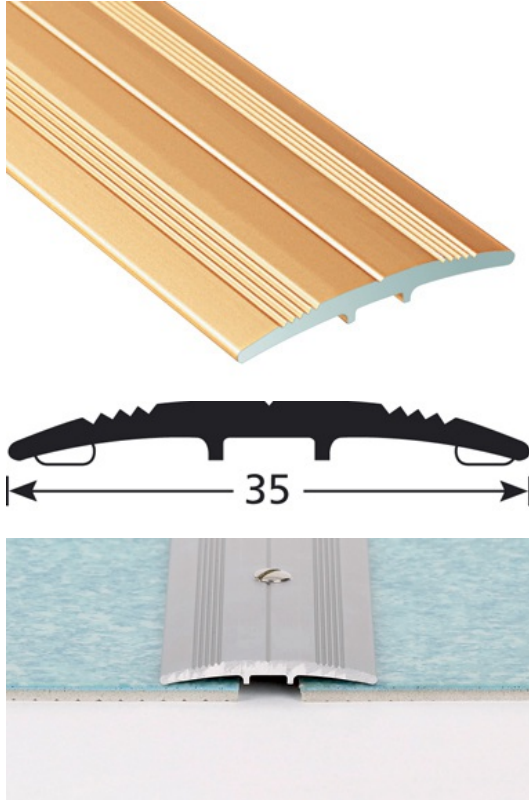

TEKNISET TIEDOT

KUVAUS

Tarraliimapohjainen alumiinilista
Peittää kahden saman korkuisen lattian tasoeron.
Asetetaan puhtaalle alustalle (ei pölyä, ei rasvaa)

KÄYTTÖ

Lattiapäälysteille tai parketeille.
Sisäkäyttöön

VIITE

Ref : 2566

MATERIAALI

REACH yhteensopiva

ASENNUSTAPA

Nopea asentaa: Leikkaa lista sopivan mittaiseksi. Tarkista ettei alustassa ole rasvaa tai muita epäpuhtauksia. Ota tarrapaperi pois ja aseta lista paikoilleen.