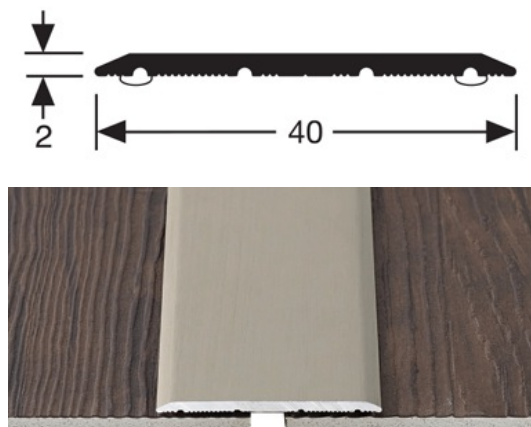

TEKNISET TIEDOT

KUVAUS

Tarraliimapohjainen alumiinilista
Peittää kahden saman korkuisen lattian tasoeron.
Asetetaan puhtaalle alustalle (ei pölyä, ei rasvaa)

KÄYTTÖ

Lattiapäälysteille tai parketeille.
Sisäkäyttöön

VIITE

Ref : 2571

MATERIAALI

REACH yhteensopiva

ASENNUSTAPA

Nopea asentaa: Leikkaa lista sopivan mittaiseksi. Tarkista ettei alustassa ole rasvaa tai muita epäpuhtauksia. Ota tarrapaperi pois ja aseta lista paikoilleen.