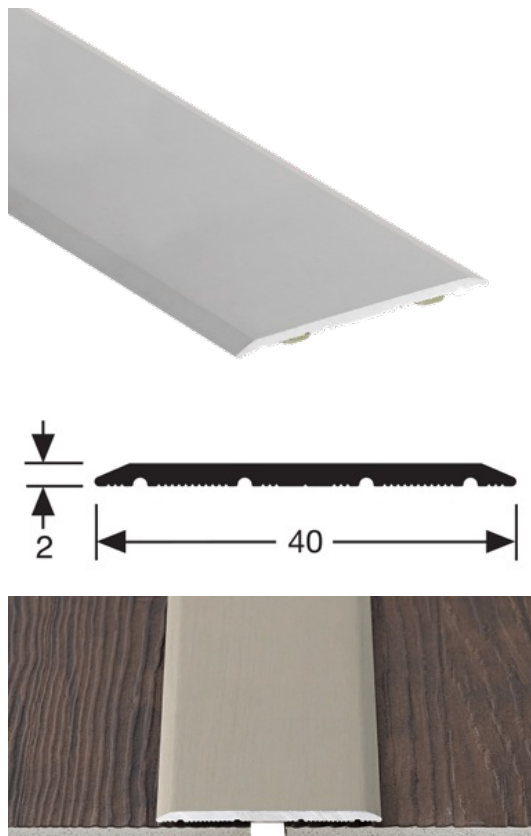

TEKNISET TIEDOT

KUVAUS

Ruuvikiinnitteinen alumiinilista
Peittää kahden saman korkuisen lattian tasoeron.
5 reikää, ensimmäinen 65 mm päästä
Mukana ruuvit ja tulpat

KÄYTTÖ

Lattiapäällysteille tai parketeille.
Sisäkäyttöön

VIITE

Ref : 11570

MATERIAALI

REACH yhteensopiva

ASENUSTAPA

Katkaise profiili haluttuun mittaan. Merkkää reikien kohdat ja poraa reiät kiinnitysalustaan. Aseta ROMUKSEN kiinnitystulpat 194143 reikiin.
Aseta profiili paikalleen ja kiinnitä profiiliin mukana olevailla saman värisillä ruuveilla.