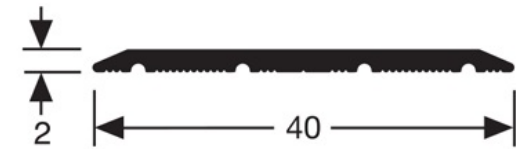

TEKNISET TIEDOT

KUVAUS

Ruuvikiinnitteinen alumiinilista
Peittää kahden saman korkuisen lattian tasoeron.
5 reikää, ensimmäinen 65 mm päästä
Mukana ruuvit ja tulpat

KÄYTTÖ

Lattiapäällysteille tai parketeille.
Sisäkäyttöön

VIITE

Ref : 11575

ASENNUSTAPA

Katkaise profiili haluttuun mittaan. Merkkää reikien kohdat ja poraa reiät kiinnitysalustaan. Aseta ROMUKSEN kiinnitystulpat 194143 reikiin.
Aseta profiili paikalleen ja kiinnitä profiiliin mukana olevailla saman värisillä ruuveilla.