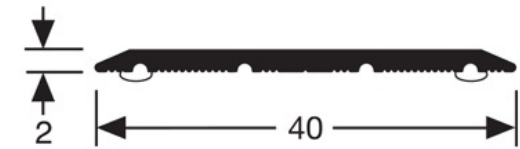

TEKNISET TIEDOT

KUVAUS

Tarraliimapohjainen alumiinilista
Peittää kahden saman korkuisen lattian tasoeron.
Asetetaan puhtaalle alustalle (ei pölyä, ei rasvaa)

KÄYTTÖ

Lattiapäällysteille tai parketeille.
Sisäkäyttöön

VIITE

Ref : 12571

MATERIAALI

REACH yhteensopiva

ASENNUSTAPA

Nopea asentaa: Leikkaa lista sopivan mittaiseksi. Tarkista ettei alustassa ole rasvaa tai muita epäpuhtauksia. Ota tarrapaperi pois ja aseta lista paikoilleen.