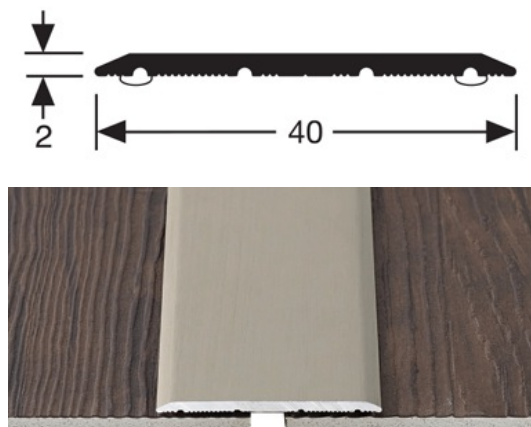

TEKNISET TIEDOT

KUVAUS

Tarraliimapohjainen alumiinilista
Peittää kahden saman korkuisen lattian tasoeron.
Asetetaan puhtaalle alustalle (ei pölyä, ei rasvaa)

KÄYTTÖ

Lattiapäälysteille tai parketeille.
Sisäkäyttöön

VIITE

Ref : 12576

MATERIAALI

REACH yhteensopiva

ASENNUSTAPA

Nopea asentaa: Leikkaa lista sopivan mittaiseksi. Tarkista ettei alustassa ole rasvaa tai muita epäpuhtauksia. Ota tarrapaperi pois ja aseta lista paikoilleen.