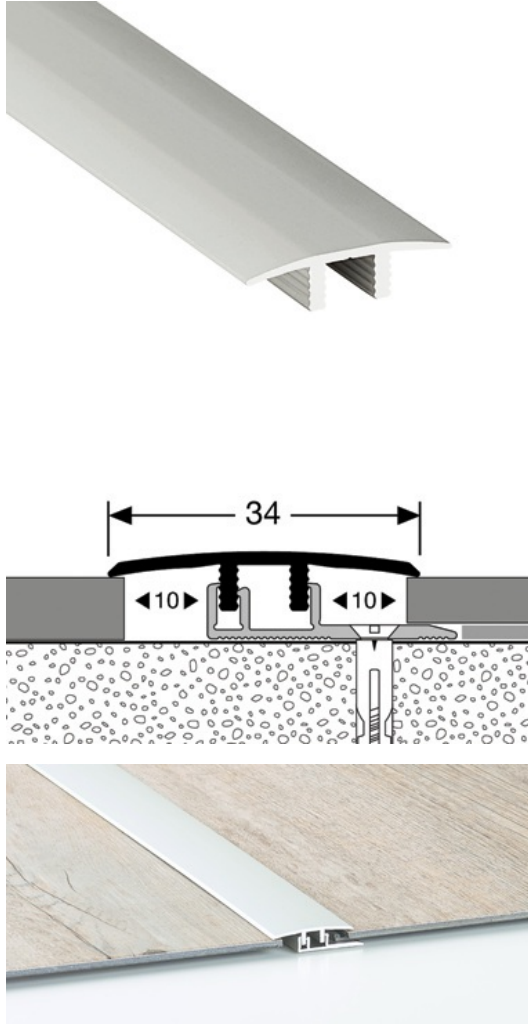

TEKNISET TIEDOT

KUVAUS

Profilé en aluminium percé.
Permet de réaliser une jonction entre 2 revêtements de niveaux identiques.

Fixation invisible : vissez la base et clipsez le chapeau sur la base.

Les trous sont percés, fraisés puis ébavurés par-dessous.
Livré avec vis et chevilles.

Longueur : 3M
Largeur : 34 mm
Hauteur : 4 - 7,5 mm

KÄYTTÖ

Se pose en recouvrement d'un revêtement de sol ou d'un parquet.
Usage en intérieur.

VIITE

Ref : 3355
SEUIL DESIGN CLIP SYMETRIQUE LARGE ALU INC. - 3 M

MATERIAALI

Alu incolore.
Alliage haut de gamme du genre 6060-T5 – N755-2 traité thermiquement pour lui conserver une plus grande dureté.
Anodisé (sans trace de pince de maintien) dans les épaisseurs les plus importantes pratiquées (15 microns).
Les couleurs sont celles définies par les normes européennes du "R.A.L."
Conformité REACH.