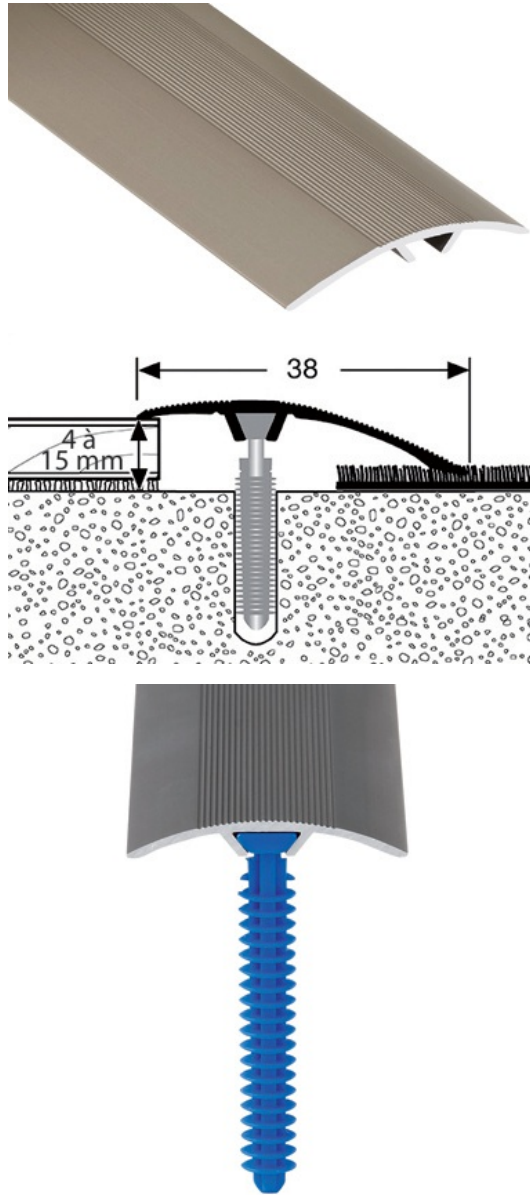

TEKNISET TIEDOT

KUVAUS

Seuil en aluminium titane aluminium à fixation invisible par chevilles à ailettes.

Pour réaliser une jonction entre 2 revêtements de niveaux différents.

Prévoir environ 5 chevilles 94156 par mètre.

Livré sous gaine accrochable, chevilles comprises.

Hauteur : 4 - 15 MM

Largeur : 38 MM

Longueur : 0,90 M

KÄYTTÖ

Se pose en recouvrement d'un revêtement de sol ou d'un parquet. Utilisation en intérieur.

VIITE

Ref : 3717

SEUIL INVISIFIX EVOLUTION 38MM-ALU TITANE - 0,9 M

MATERIAALI

Alu titane.

Alliage haut de gamme du genre 6060-T5 – N755-2 traité thermiquement pour lui conserver une plus grande dureté.

Anodisé (sans trace de pince de maintien) dans les épaisseurs les plus importantes pratiquées (15 microns).