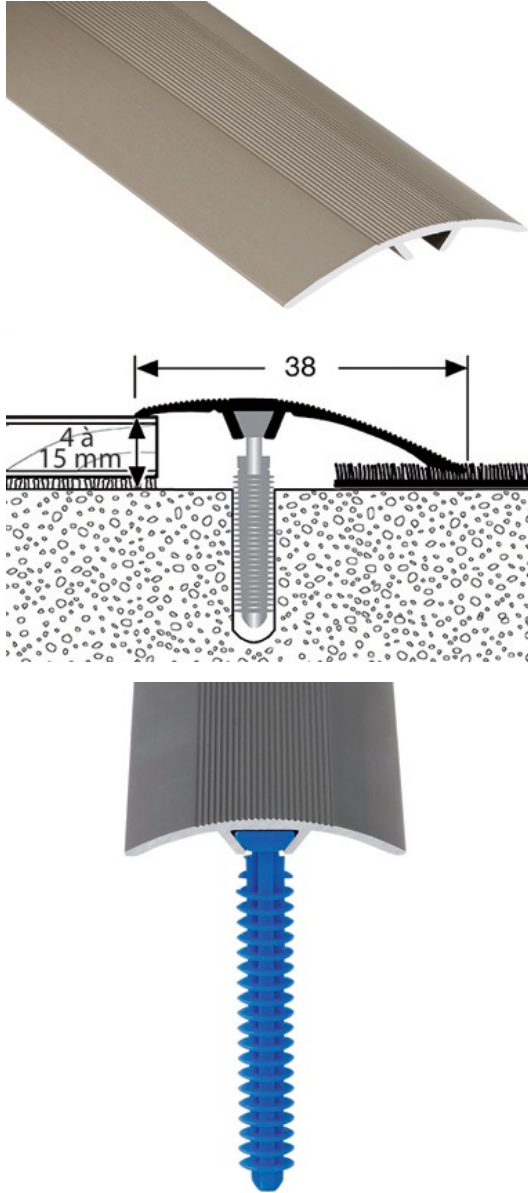

TEKNISET TIEDOT

KUVAUS

Seuil en aluminium titane aluminium à fixation invisible par chevilles à ailettes.

Pour réaliser une jonction entre 2 revêtements de niveaux différents.

Prévoir environ 5 chevilles 94156 par mètre.

Livré sous gaine accrochable, chevilles comprises.

Hauteur : 4 - 15 MM

Largeur : 38 MM

Longueur : 2,70 M

KÄYTTÖ

Se pose en recouvrement d'un revêtement de sol ou d'un parquet. Utilisation en intérieur.

VIITE

Ref : 3718

SEUIL INVISIFIX EVOLUTION 38MM-ALU TITANE- 2,7 M

MATERIAALI

Alu titane.

Alliage haut de gamme du genre 6060-T5 – N755-2 traité thermiquement pour lui conserver une plus grande dureté.

Anodisé (sans trace de pince de maintien) dans les épaisseurs les plus importantes pratiquées (15 microns).