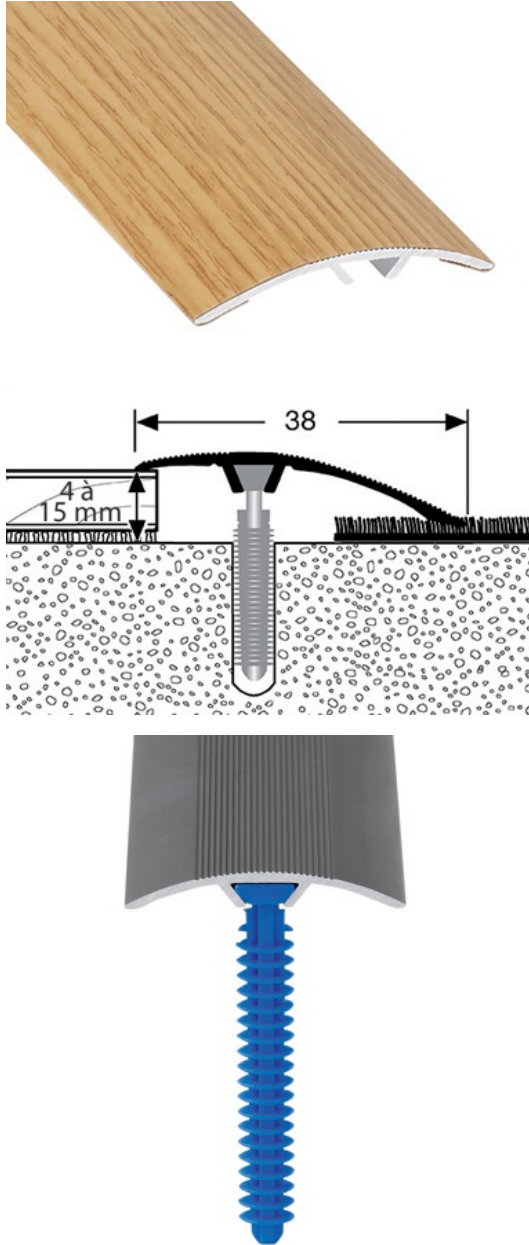

TEKNISET TIEDOT

KUVAUS

Seuil en aluminium avec un revêtement stratifié effet chêne à fixation invisible par chevilles à ailettes.

Pour réaliser une jonction entre 2 revêtements de niveaux différents.

Prévoir environ 5 chevilles 94156 par mètre.

Livré sous gaine accrochable, chevilles comprises.

Hauteur : 4 - 15 MM

Largeur : 38 MM

Longueur : 0,90 M

KÄYTTÖ

Se pose en recouvrement d'un revêtement de sol ou d'un parquet. Utilisation en intérieur.

VIITE

Ref : 3715

SEUIL INVISIFIX EVOLUTION 38MM-ALU CHENE- 0,9 M

MATERIAALI

Il s'agit d'un placage exclusif d'un revêtement stratifié sur des profils en aluminium (comme les seuils starclac® et invisifix®).

Même matière qu'un sol stratifié.

1 - pas de différence d'aspect avec le sol.

2 - excellente résistance à l'abrasion et aux rayures.

3 - résiste parfaitement aux lessives, aux produits d'entretien ménager, à la chaleur et au froid.

4 - ne s'encrasse pas et ne passe pas à la lumière.