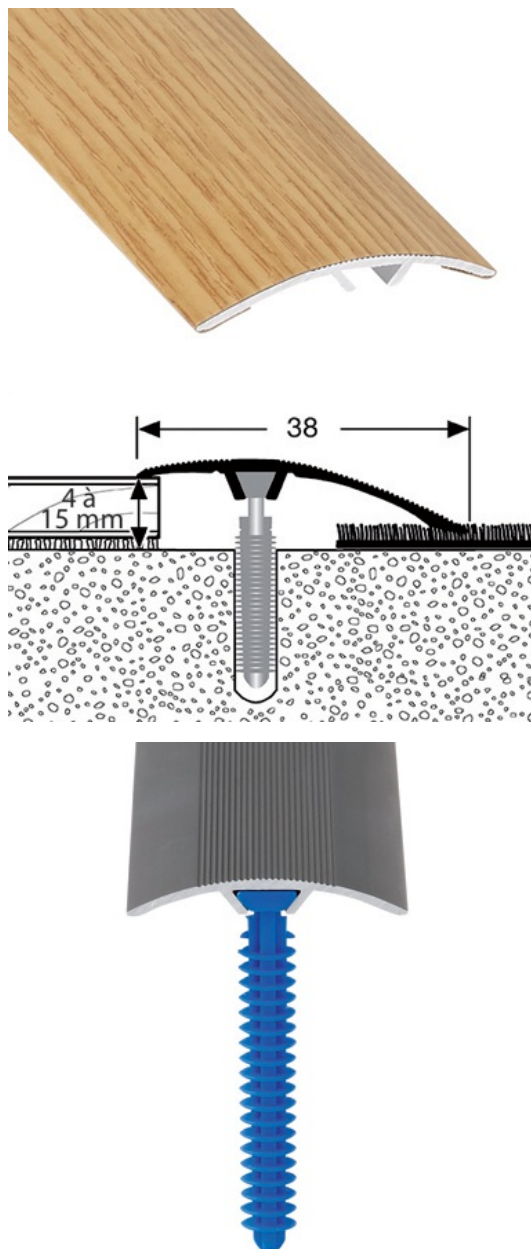

### KUVAUS

Seuil en aluminium avec un revêtement stratifié effet chêne à fixation invisible par chevilles à ailettes.

Pour réaliser une jonction entre 2 revêtements de niveaux différents.

Prévoir environ 5 chevilles 94156 par mètre.

Livré sous gaine accrochable, chevilles comprises.

Hauteur : 4 - 15 MM

Largeur : 38 MM

Longueur : 2,70 M

### KÄYTTÖ

Se pose en recouvrement d'un revêtement de sol ou d'un parquet. Utilisation en intérieur.