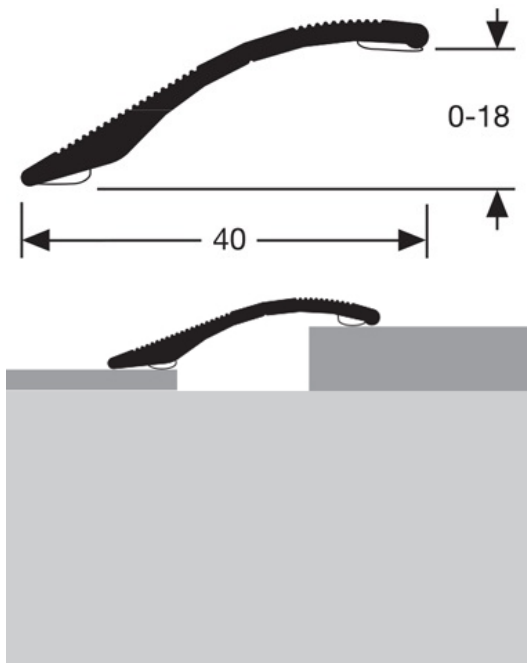

TEKNISET TIEDOT

KUVAUS

Tarraliimapohjainen alumiinilista
Peittää kahden eri korkuisen lattian tasoeron.
Asetetaan puhtaalle alustalle (ei pölyä, ei rasvaa)

KÄYTTÖ

Lattiapäällysteille tai parketeille.
Sisäkäyttöön

VIITE

Ref : 2947

ASENNUSTAPA

Nopea asentaa: Leikkaa lista sopivan mittaiseksi. Tarkista ettei alustassa ole rasvaa tai muita epäpuhtauksia. Ota tarrapaperi pois ja aseta lista paikoilleen.

> HOITO

Käytä normaalia puhdistusainetta lian ja tahrojen poistamiseksi. Jos joudut käyttämään vahvempia puhdistusaineita, testaa ensin pienellä alueella pinnan kestävyys.