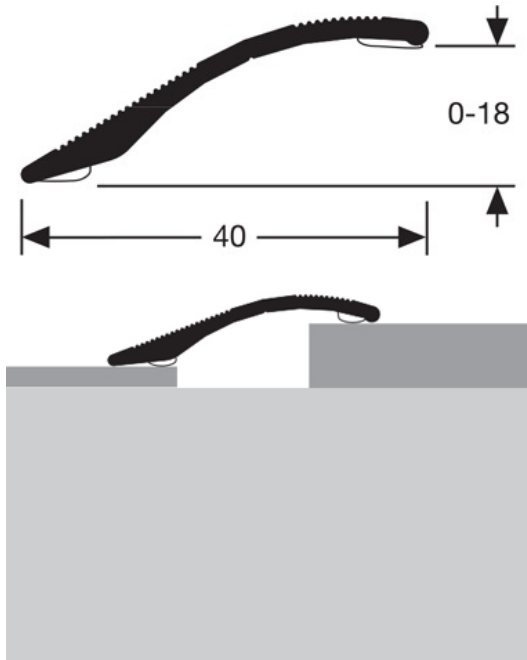

TEKNISET TIEDOT

KUVAUS

Tarraliimapohjainen alumiinilista
Peittää kahden eri korkuisen lattian tasoeron.
Asetetaan puhtaalle alustalle (ei pölyä, ei rasvaa)

KÄYTTÖ

Lattiapäälysteille tai parketeille.
Sisäkäyttöön

VIITE

Ref : 12938

ASENUSTAPA

Nopea asentaa: Leikkaa lista sopivan mittaiseksi. Tarkista ettei alustassa ole rasvaa tai muita epäpuhtauksia. Ota tarrapaperi pois ja aseta lista paikoilleen.

> HOITO

Käytä normaalia puhdistusainetta lian ja tahrojen poistamiseksi. Jos joudut käyttämään vahvempia puhdistusaineita, testaa ensin pienellä alueella pinnan kestävyys.