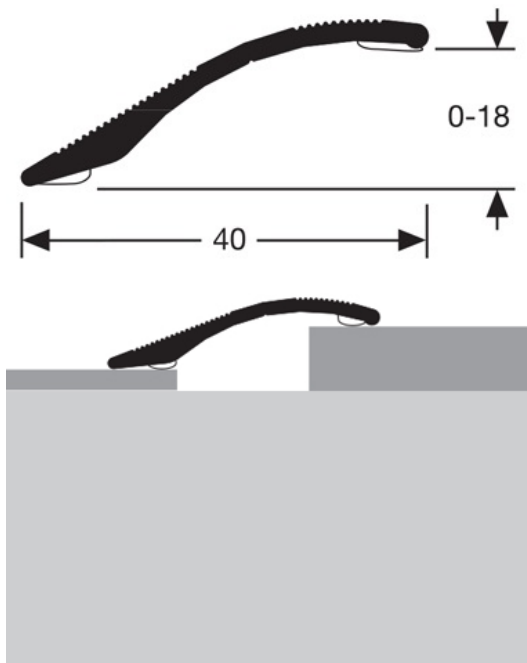

TEKNISET TIEDOT

KUVAUS

Tarraliimapohjainen alumiinilista
Peittää kahden eri korkuisen lattian tasoeron.
Asetetaan puhtaalle alustalle (ei pölyä, ei rasvaa)

KÄYTTÖ

Lattiapäälysteille tai parketeille.
Sisäkäyttöön

VIITE

Ref : 12946

MATERIAALI

REACH yhteensopiva

ASENNUSTAPA

Nopea asentaa: Leikkaa lista sopivan mittaiseksi. Tarkista ettei alustassa ole rasvaa tai muita epäpuhtauksia. Ota tarrapaperi pois ja aseta lista paikoilleen.