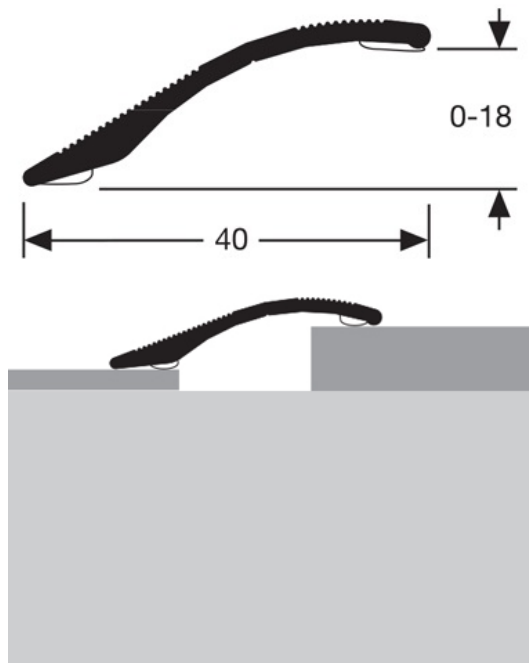

TEKNISET TIEDOT

KUVAUS

Tarraliimapohjainen alumiinilista
Peittää kahden eri korkuisen lattian tasoeron.
Asetetaan puhtaalle alustalle (ei pölyä, ei rasvaa)

KÄYTTÖ

Lattiapäälysteille tai parketeille.
Sisäkäyttöön

VIITE

Ref : 12942

ASENNUSTAPA

Nopea asentaa: Leikkaa lista sopivan mittaiseksi. Tarkista ettei alustassa ole rasvaa tai muita epäpuhtauksia. Ota tarrapaperi pois ja aseta lista paikoilleen.

> HOITO

Käytä normaalia puhdistusainetta lian ja tahrojen poistamiseksi. Jos joudut käyttämään vahvempia puhdistusaineita, testaa ensin pienellä alueella pinnan kestävyys.