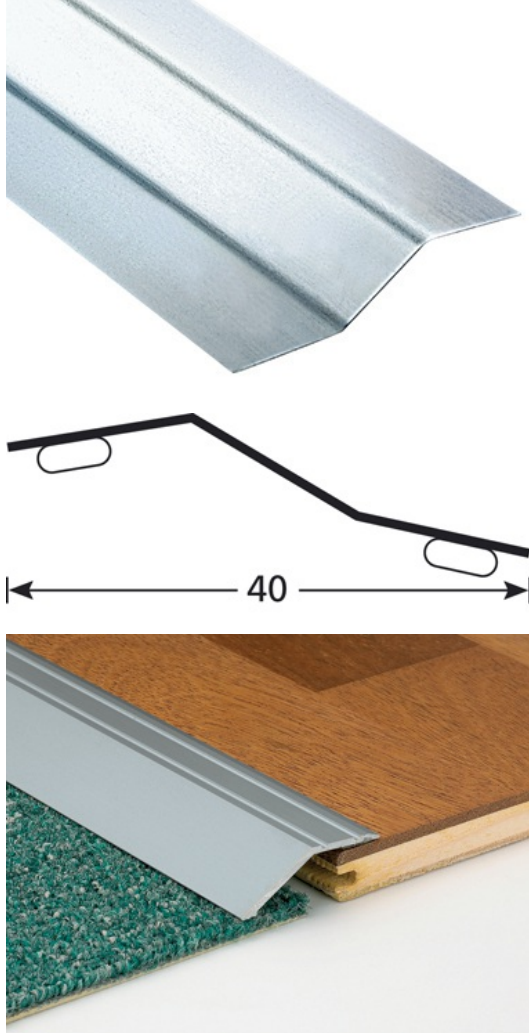

TEKNISET TIEDOT

KUVAUS

RST-lista tarrakiinnitteinen
Peittää kahden eri korkuisen lattian tasoeron.
Asetetaan puhtaalle alustalle (ei pölyä, ei rasvaa)

KÄYTTÖ

Lattiapäällysteille tai parketeille.
Sisäkäyttöön

VIITE

Ref : 12614

MATERIAALI

REACH yhteensopiva

ASENNUSTAPA

Nopea asentaa: Leikkaa lista sopivan mittaiseksi. Tarkista ettei alustassa ole rasvaa tai muita epäpuhtauksia. Ota tarrapaperi pois ja aseta lista paikoilleen.