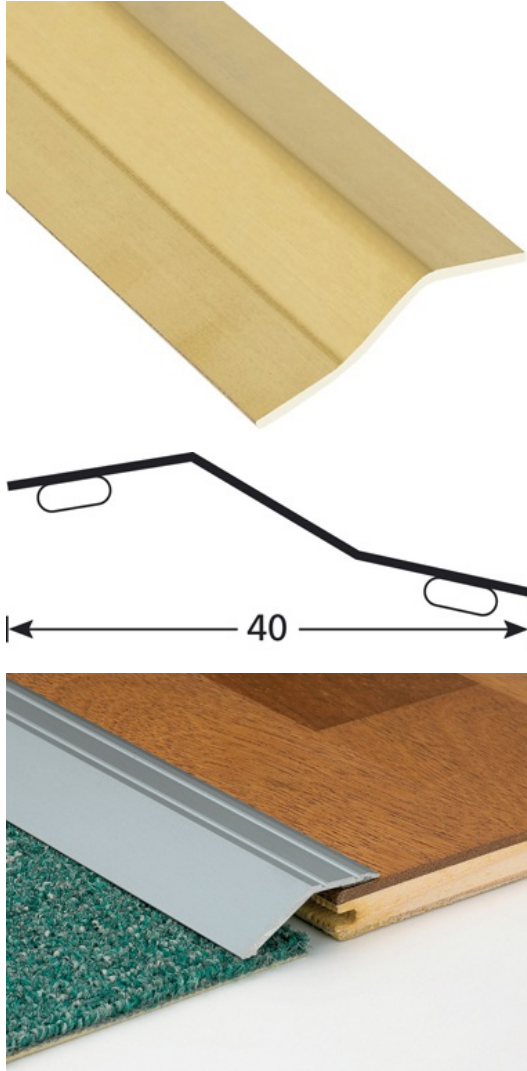

### KUVAUS

Messinkipäällysteinen teräsprofiili  
Peittää kahden eri korkuisen lattian tasoeron.  
Asetetaan puhtaalle alustalle (ei pölyä, ei rasvaa)