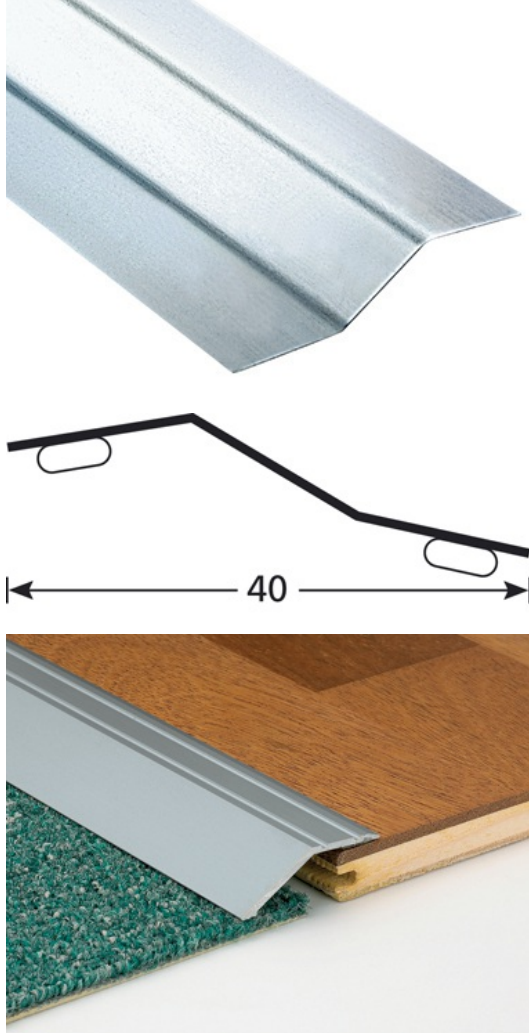

TEKNISET TIEDOT

KUVAUS

RST-lista tarrakiinnitteinen
Peittää kahden eri korkuisen lattian tasoeron.
Asetetaan puhtaalle alustalle (ei pölyä, ei rasvaa)

KÄYTTÖ

Lattiapäällysteille tai parketeille.
Sisäkäyttöön

VIITE

Ref : 301223

MATERIAALI

REACH yhteensopiva

ASENNUSTAPA

Nopea asentaa: Leikkaa lista sopivan mittaiseksi. Tarkista ettei alustassa ole rasvaa tai muita epäpuhtauksia. Ota tarrapaperi pois ja aseta lista paikoilleen.