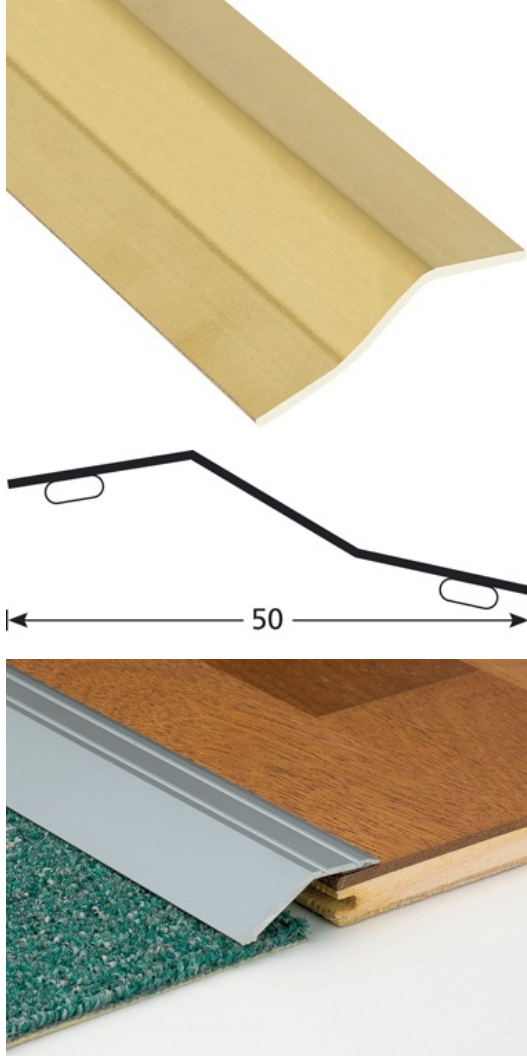

TEKNISET TIEDOT

KUVAUS

Messinkipäällysteinen teräsprofiili
Peittää kahden eri korkuisen lattian tasoeron.
Asetetaan puhtaalle alustalle (ei pölyä, ei rasvaa)

KÄYTTÖ

Lattiapäällysteille tai parketeille.
Sisäkäyttöön

VIITE

Ref : 301190

MATERIAALI

Metallirunko pinnoitetaan 30 micronin messinkipinnalla.
REACH yhteensopiva

ASENUSTAPA

Nopea asentaa: Leikkaa lista sopivan mittaiseksi. Tarkista ettei alustassa ole rasvaa tai muita epäpuhtauksia. Ota tarrapaperi pois ja aseta lista paikoilleen.